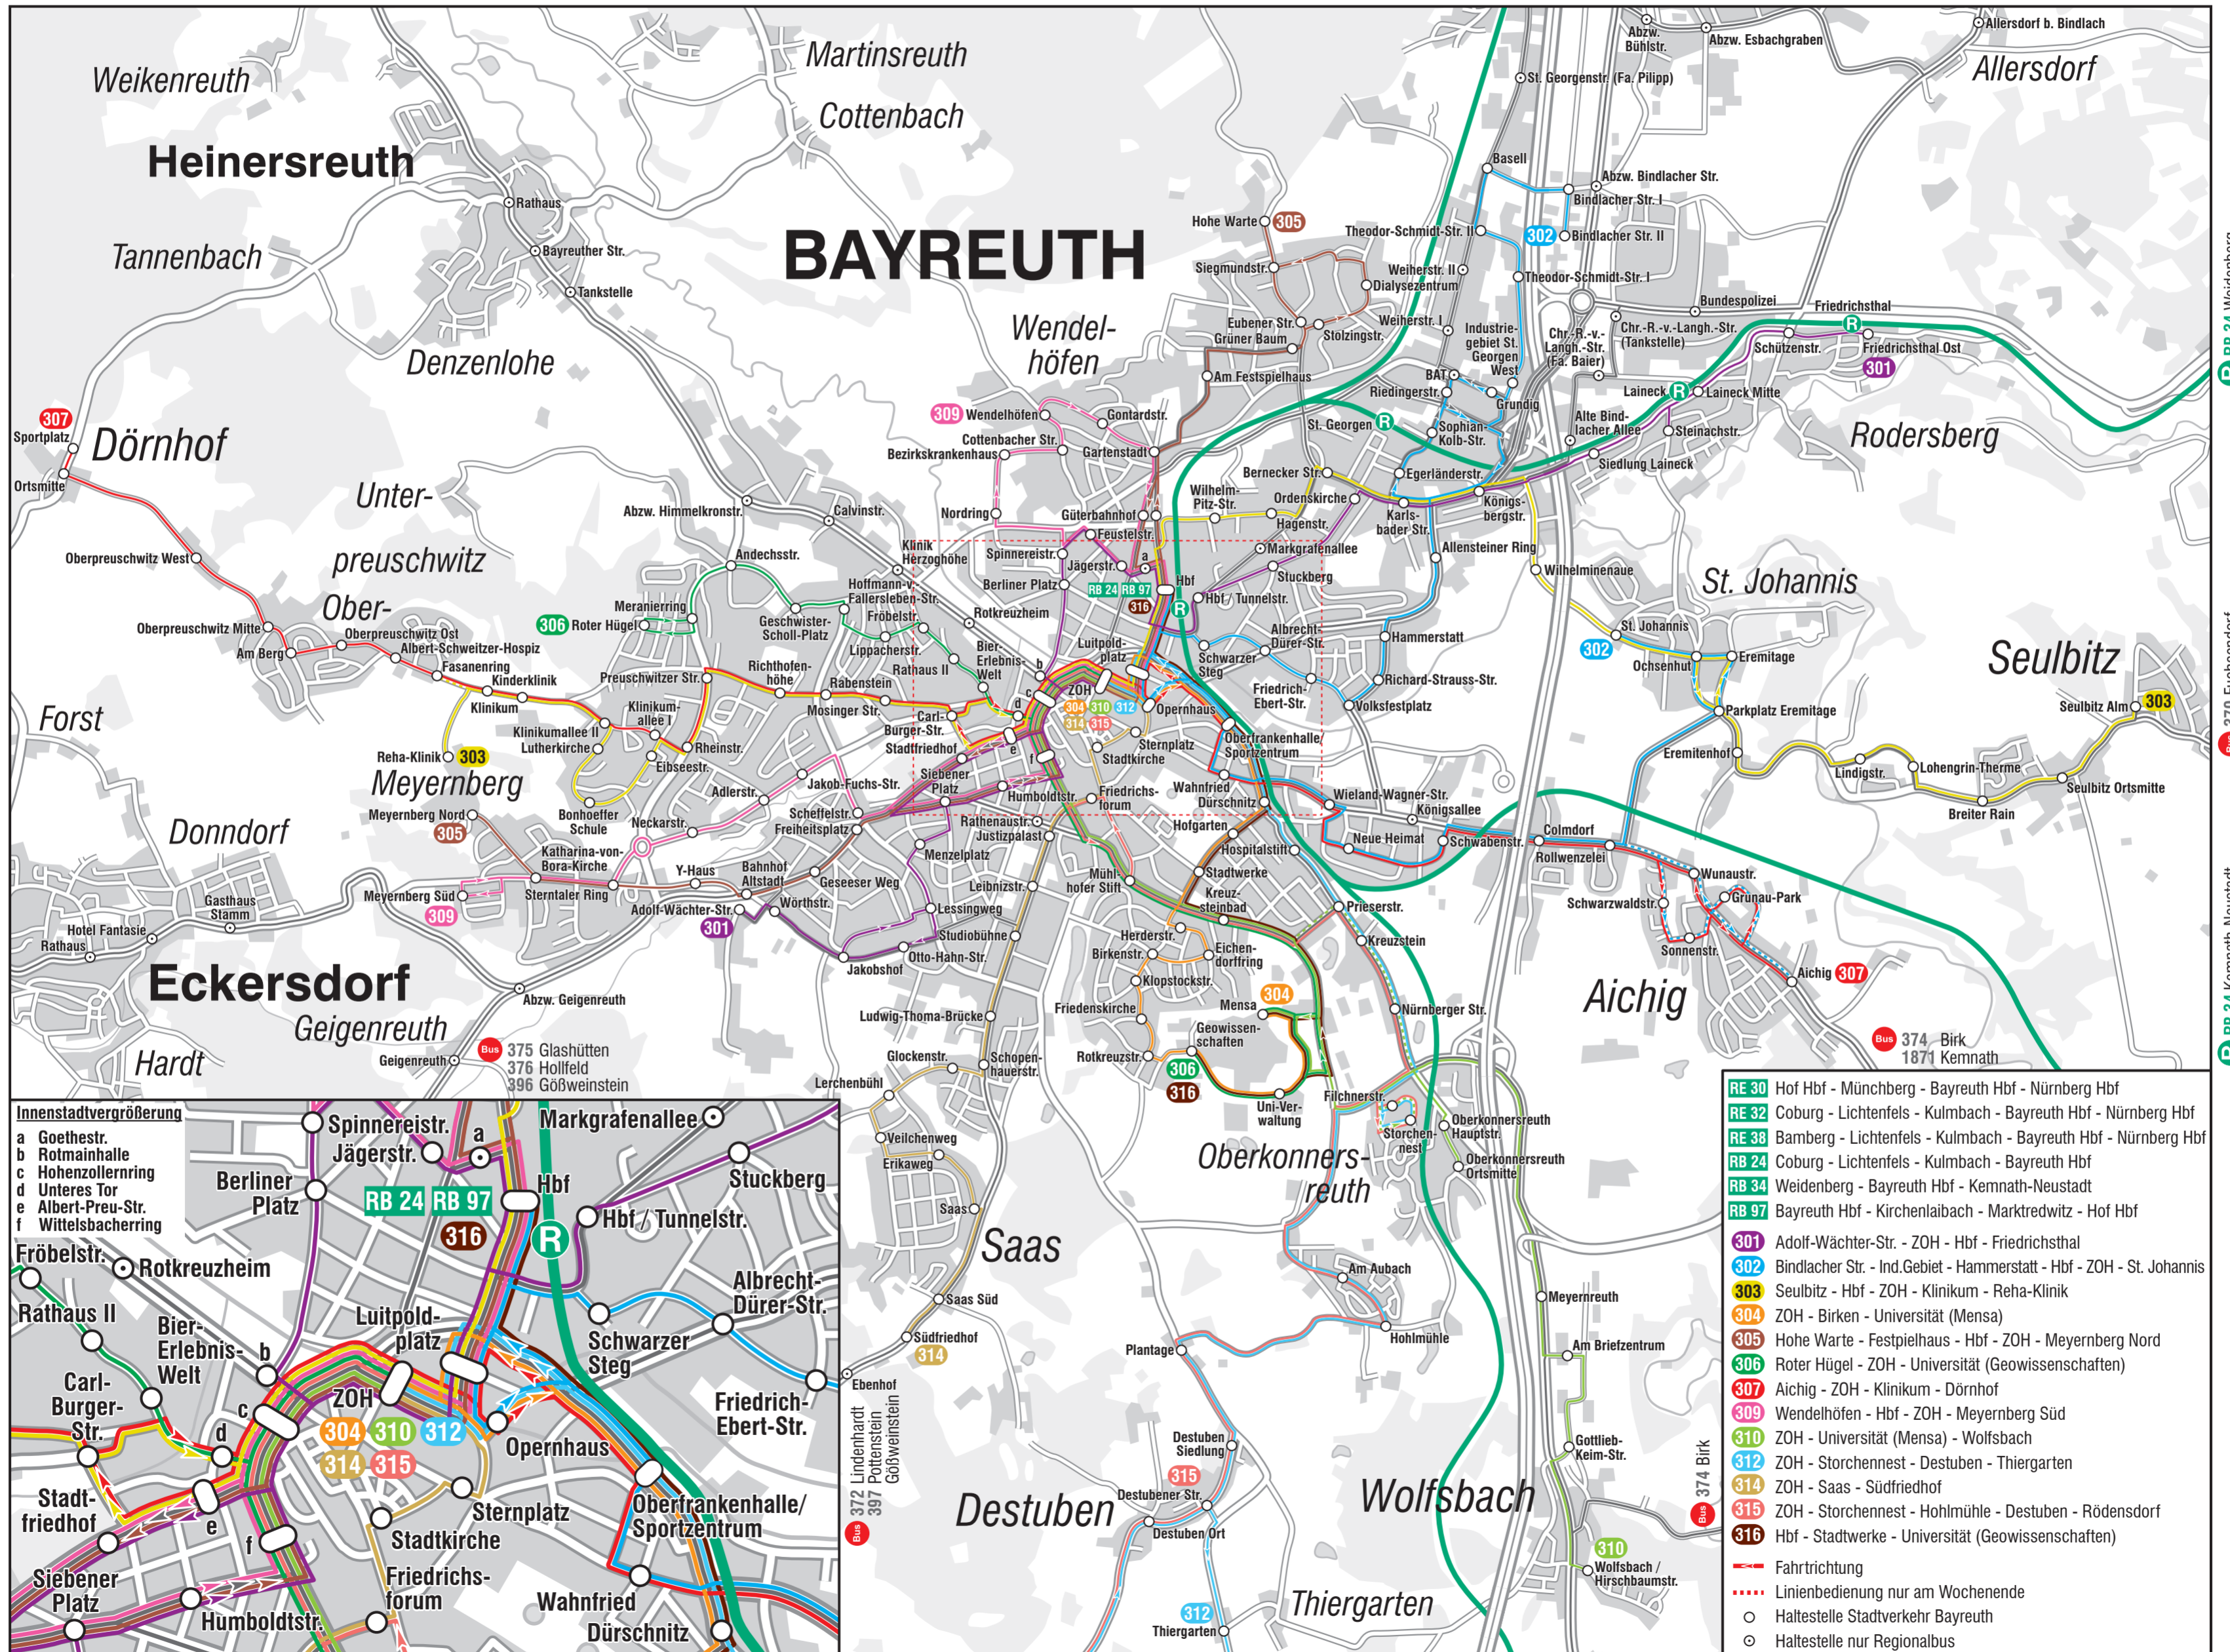

Gültig ab: 15.12.2024

Bus 378 Neusdrossenfeld / Kulmbach  
379 Thurnau / Kulmbach

RE 30 Hof  
RE 32 Coburg  
RE 38 Bamberg  
RB 24 Coburg

Bus 328 Bindlach  
330 Bad Berneck

Bus 329 Fichtelberg  
330 Bad Berneck  
1545 Hof

Bus 373 Oberwäitz  
375 Obersee  
376 Hollfeld  
396 Göbweinstein

Bus 370 Fuchsendorf  
Bus 374 Birk  
1871 Kernath

- RE 30 Hof Hbf - München - Bayreuth Hbf - Nürnberg Hbf
  - RE 32 Coburg - Lichtenfels - Kulmbach - Bayreuth Hbf - Nürnberg Hbf
  - RE 38 Bamberg - Lichtenfels - Kulmbach - Bayreuth Hbf - Nürnberg Hbf
  - RB 24 Coburg - Lichtenfels - Kulmbach - Bayreuth Hbf
  - RB 34 Weidenberg - Bayreuth Hbf - Kernath-Neustadt
  - RB 97 Bayreuth Hbf - Kirchenlaibach - Marktredwitz - Hof Hbf
  - 301 Adolf-Wächter-Str. - ZOH - Hbf - Friedrichsthal
  - 302 Bindlacher Str. - Ind.Gebiet - Hammerstatt - Hbf - ZOH - St. Johannis
  - 303 Seulbitz - Hbf - ZOH - Klinikum - Reha-Klinik
  - 304 ZOH - Birken - Universität (Mensa)
  - 305 Hohe Warte - Festspielhaus - Hbf - ZOH - Meyernberg Nord
  - 306 Roter Hügel - ZOH - Universität (Geowissenschaften)
  - 307 Aichig - ZOH - Klinikum - Dörnhof
  - 309 Wendelhöfen - Hbf - ZOH - Meyernberg Süd
  - 310 ZOH - Universität (Mensa) - Wolfsbach
  - 312 ZOH - Storchennest - Destuben - Thiergarten
  - 314 ZOH - Saas - Südfriedhof
  - 315 ZOH - Storchennest - Hohlmühle - Destuben - Rödensdorf
  - 316 Hbf - Stadtwerke - Universität (Geowissenschaften)
- Fahrtrichtung  
 ..... Linienbedienung nur am Wochenende  
 ○ Haltestelle Stadtverkehr Bayreuth  
 ⊙ Haltestelle nur Regionalbus

Bus 315 Rödensdorf

Bus 312 Rödensdorf

RE 30 Nürnberg  
RE 32 Nürnberg  
RE 38 Nürnberg

Bus 371 Engelmansreuth  
387 Pegnitz