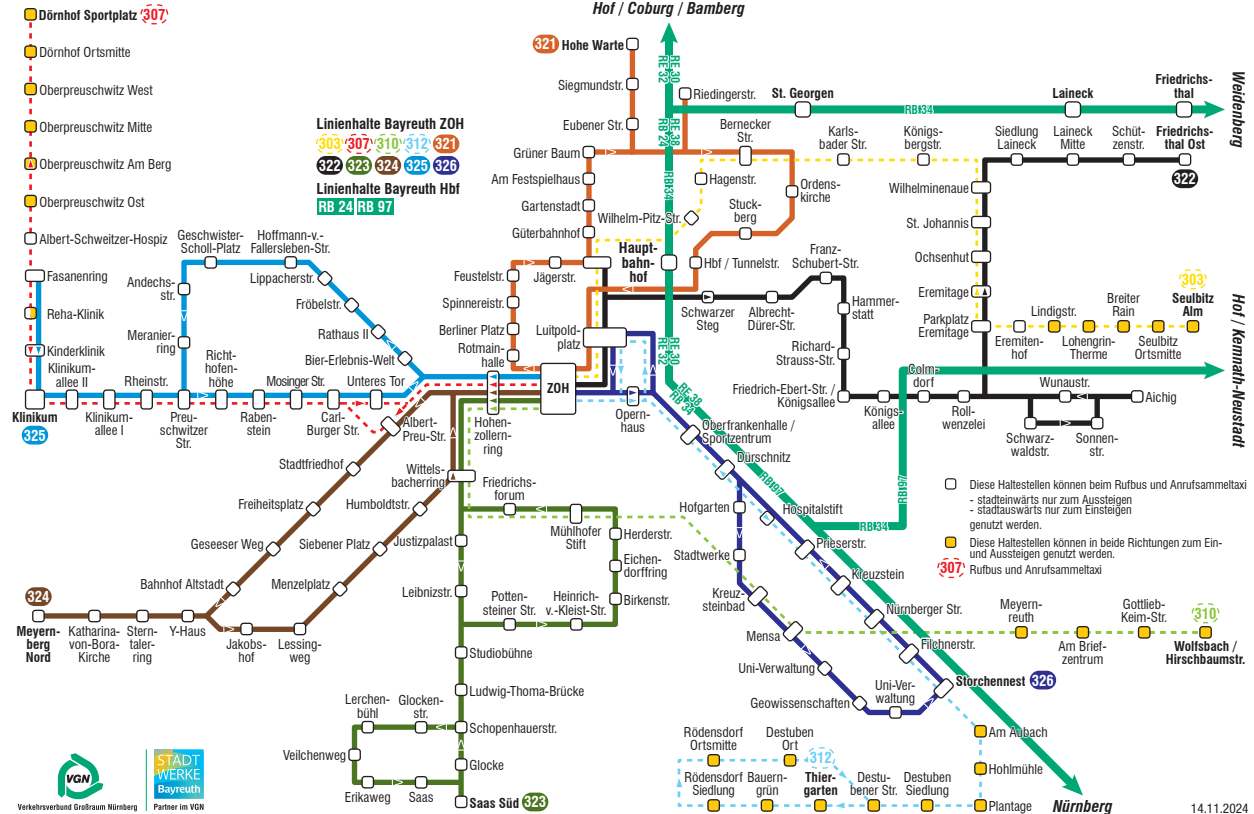

Gültig ab: 15.12.2024

Verkehrsverbund Großraum Nürnberg

Partner im VGN