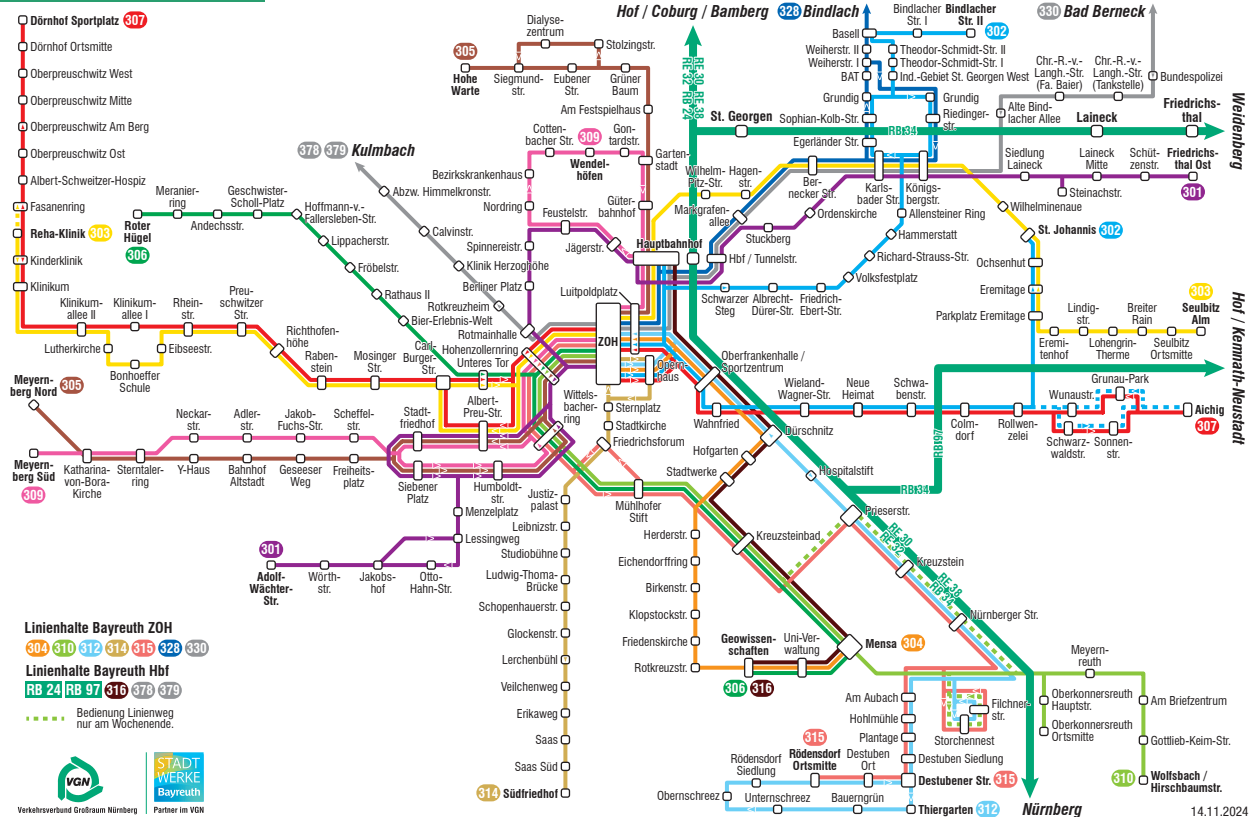

Gültig ab: 15.12.2024

**Linienhalte Bayreuth ZOB**  
 304 310 312 314 315 328 330

**Linienhalte Bayreuth Hbf**  
 RB 24 RB 97 316 378 379

..... Bedienung Linienweg nur am Wochenende.