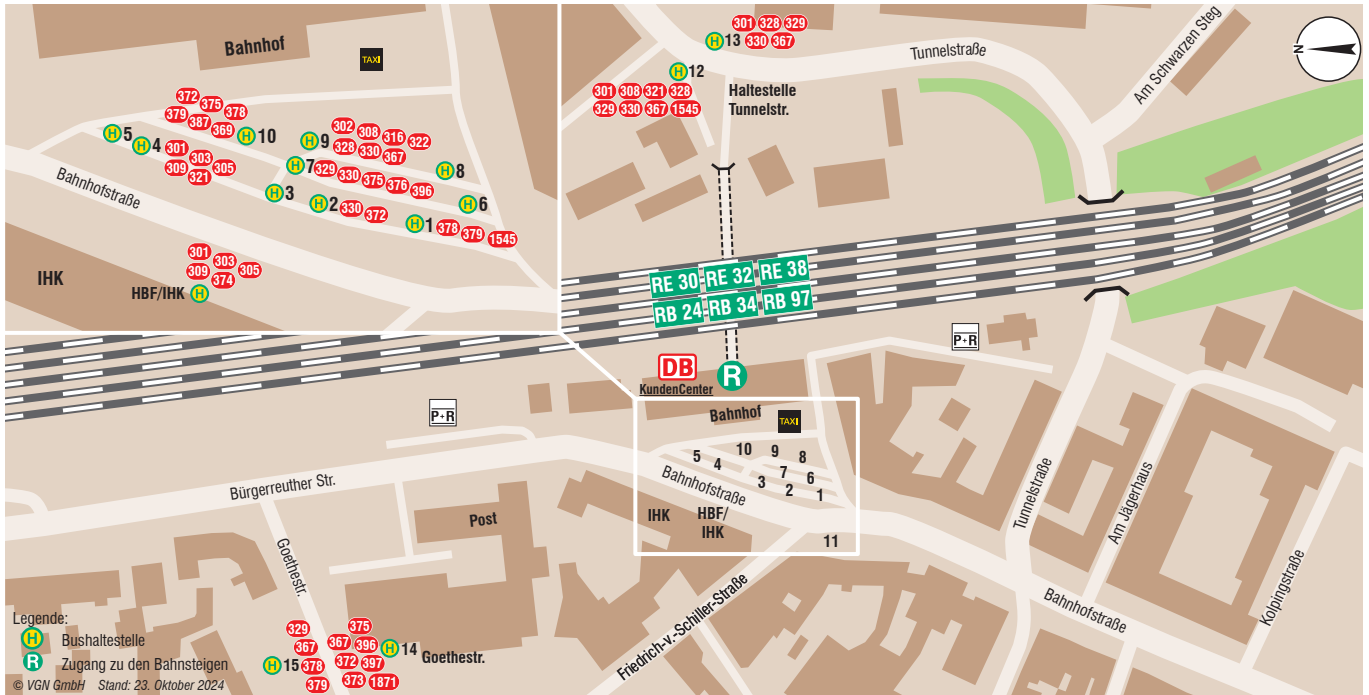

**Haltestellenbelegung Bayreuth Hauptbahnhof**

**Belegung der Haltestellen Bayreuth Hauptbahnhof**

| Linie                 | Richtung                                          | Linie       | Richtung         | Linie                  | Richtung                                                                               | Linie     | Richtung |                                                  |                                        |           |
|-----------------------|---------------------------------------------------|-------------|------------------|------------------------|----------------------------------------------------------------------------------------|-----------|----------|--------------------------------------------------|----------------------------------------|-----------|
| RE 30                 | Hof Hbf <b>R</b>                                  | RB 24       | Coburg <b>R</b>  | 316                    | Universität (Geowissenschaften)                                                        | 9         | 367      | Bindlach <b>R</b> - Bad Berneck - Gefrees        | 13, 14                                 |           |
| RE 30                 | Nürnberg Hbf <b>S R U</b>                         | RB 34       | Weidenberg       | 321                    | Hohe Warte - Industriegebiet<br>(abends, Sa. früh + So. vorm.)                         | 4         | 367      | ZOH                                              | 9, 12, 14                              |           |
| RE 32                 | Coburg <b>R</b>                                   | RB 34       | Kemnath-Neustadt | 321                    | ZOH<br>(abends, Sa. früh + So. vorm.)                                                  | 12        | 372      | Haag - Lindenhartd                               | 10, 14                                 |           |
| RE 32                 | Nürnberg Hbf <b>S R U</b>                         | RB 97       | Hof Hbf <b>R</b> | 322                    | Hammerstatt - Aichig - St. Johannis - Friedrichsthal<br>(abends, Sa. früh + So. vorm.) | 9         | 373      | Eckersdorf - Oberwaiz                            | 14                                     |           |
| RE 38                 | Bamberg <b>S R</b>                                |             |                  | 322                    | Luitpoldplatz - ZOH<br>(abends, Sa. früh + So. vorm.)                                  | 9         | 374      | Emtmannsberg - Birk                              | HBF/IHK                                |           |
| RE 38                 | Nürnberg Hbf <b>S R U</b>                         |             |                  |                        |                                                                                        |           | 375      | Eckersdorf / Pettendorf - Obernsees / Glashütten | 7, 10, 14                              |           |
| <b>Stadtverkehr</b>   |                                                   |             |                  |                        |                                                                                        |           | 376      | Donndorf - Glashütten - Plankenfels - Hollfeld   | 7                                      |           |
| <b>Linie Richtung</b> |                                                   |             |                  |                        |                                                                                        |           | 378      | Thurnau - Kulmbach <b>R</b>                      | 1, 10, 15                              |           |
| 301                   | Friedrichsthal                                    | 13, HBF/IHK |                  | <b>Regionalverkehr</b> |                                                                                        |           |          | 379                                              | Thurnau - Kulmbach <b>R</b> / Hollfeld | 1, 10, 15 |
| 301                   | ZOH - Adolf-Wächter-Straße                        | 4, 12       |                  | <b>Linie Richtung</b>  |                                                                                        |           |          | 387                                              | Creußen <b>R</b> - Pegnitz <b>R</b>    | 10        |
| 302                   | Hammerstatt - Industriegebiet - Bindlacher Straße | 9           |                  | 328                    | Industriegebiet Nord - Bindlach <b>R</b>                                               | 9, 13     | 396      | Eckersdorf / Mistelbach - Gößweinstein           | 7, 10, 14                              |           |
| 302                   | ZOH - Eremitage - St. Johannis                    | 9           |                  | 328                    | ZOH                                                                                    | 9, 12     | 397      | Pottenstein - Gößweinstein                       | 14                                     |           |
| 303                   | Eremitage - Seulbitz                              | 4           |                  | 329                    | Bad Berneck - Bischofsgrün - Fichtelberg                                               | 7, 13, 14 | 1545     | Gefrees - Münchberg <b>R</b> - Hof <b>R</b>      | 1                                      |           |
| 303                   | ZOH - Klinikum - Reha-Klinik                      | HBF/IHK     |                  | 329                    | Luitpoldplatz - ZOH                                                                    |           | 1545     | ZOH                                              | 12                                     |           |
| 305                   | Festspielhaus - Hohe Warte                        | 4           |                  | 330                    | Bindlach <b>R</b> - Goldkronach - Bad Berneck                                          | 12, 14    | 1871     | Kirchenlaibach <b>R</b> - Kemnath                | 14                                     |           |
| 305                   | ZOH - Meyernberg Nord                             | HBF/IHK     |                  | 330                    | ZOH                                                                                    | 9, 13     |          |                                                  |                                        |           |
| 308                   | ZOH                                               | 9, 12       |                  |                        |                                                                                        |           |          |                                                  |                                        |           |
| 309                   | Wendelhöfen                                       | 4           |                  |                        |                                                                                        |           |          |                                                  |                                        |           |
| 309                   | ZOH - Meyernberg Süd                              | HBF/IHK     |                  |                        |                                                                                        |           |          |                                                  |                                        |           |