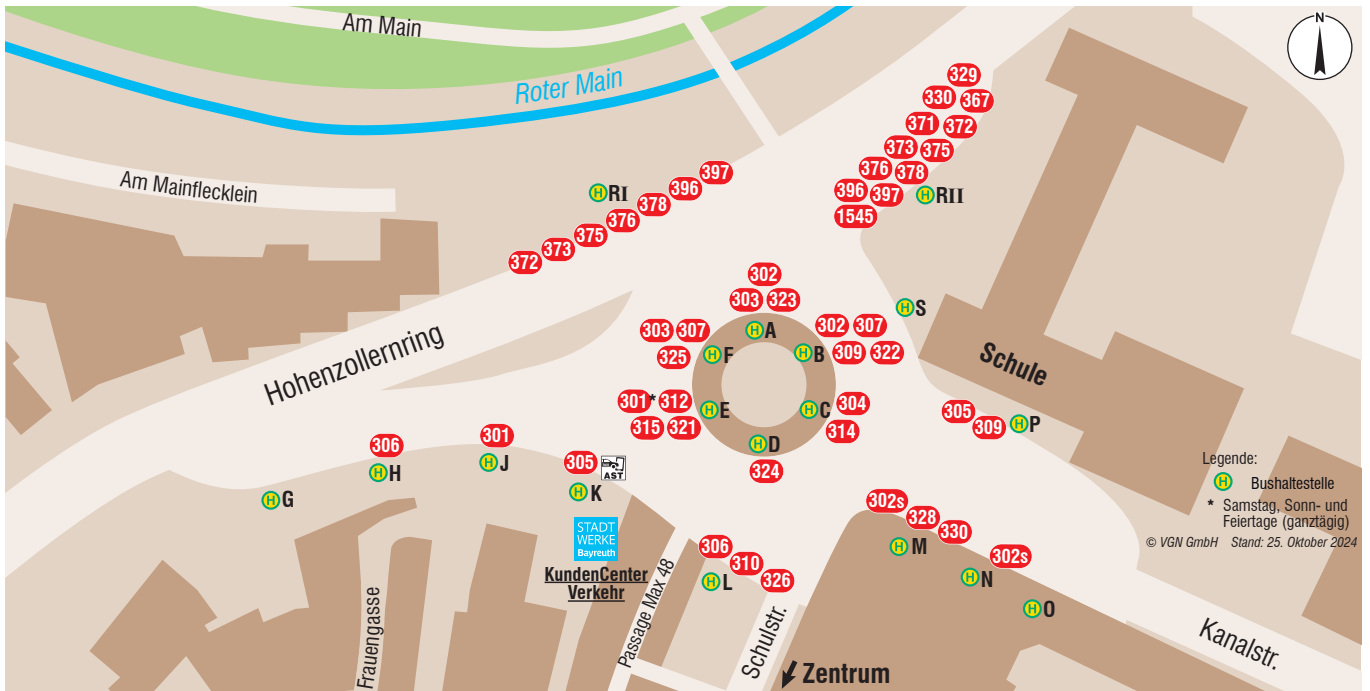

Haltestellenbelegung ZOH

Belegung der Haltestellen Bayreuth ZOH

Stadtverkehr

Linie	Richtung	Haltestelle
301	Hauptbahnhof - Friedrichsthal	J/E*
301	Jakobshof - Adolf-Wächter-Straße	J
302	Eremitage - St. Johannes	B
302	Hauptbahnhof - Hammerstatt - Industriegebiet - Bindlacher Straße	A
302s	WWG - MWG - Berufsschulzentrum	M/N
303	Klinikum - Reha-Klinik	F
303	Hauptbahnhof - Eremitage - Seulbitz	A
304	Birken - Universität (Mensa)	C
305	Meyernberg Nord	P
305	Hauptbahnhof - Festspielhaus - Hohe Warte	K
306	Roter Hügel	H
306	Universität (Geowissenschaften)	L
307	Aichig	B
307	Klinikum - Dörnhof	F
309	Hauptbahnhof - Wendelhöfen	B
309	Meyernberg Süd	P
310	Universität (Mensa) - Wolfsbach	L
312	Storchennest - Destuben - Thiergarten	E
314	Saas - Südfriedhof	C
315	Storchennest - Destuben - Rödendorf	E

Stadtverkehr

Linie	Richtung	Haltestelle
321	Hauptbahnhof - Hohe Warte - Industriegebiet	E
322	Hauptbahnhof - Hammerstatt - Aichig - St. Johannes - Friedrichsthal	B
323	Saas Süd - Birken	A
324	Meyernberg Nord - Jakobshof	D
325	Roter Hügel - Klinikum	F
326	Universität - Storchennest	L

Linie 321 bis 326: täglich ab 19:50 Uhr, samstags auch 5:30 - 7:50 Uhr und Sonn-/Feiertag auch 9:20 bis 13:20 Uhr

*Samstag, Sonn- und Feiertage ganztägig (301)

Hinweis: Einzelne Fahrten der Linien 302, 305 und 310 fahren an abweichenden Haltestellen ab. Bitte beachten Sie die Aushänge vor Ort.