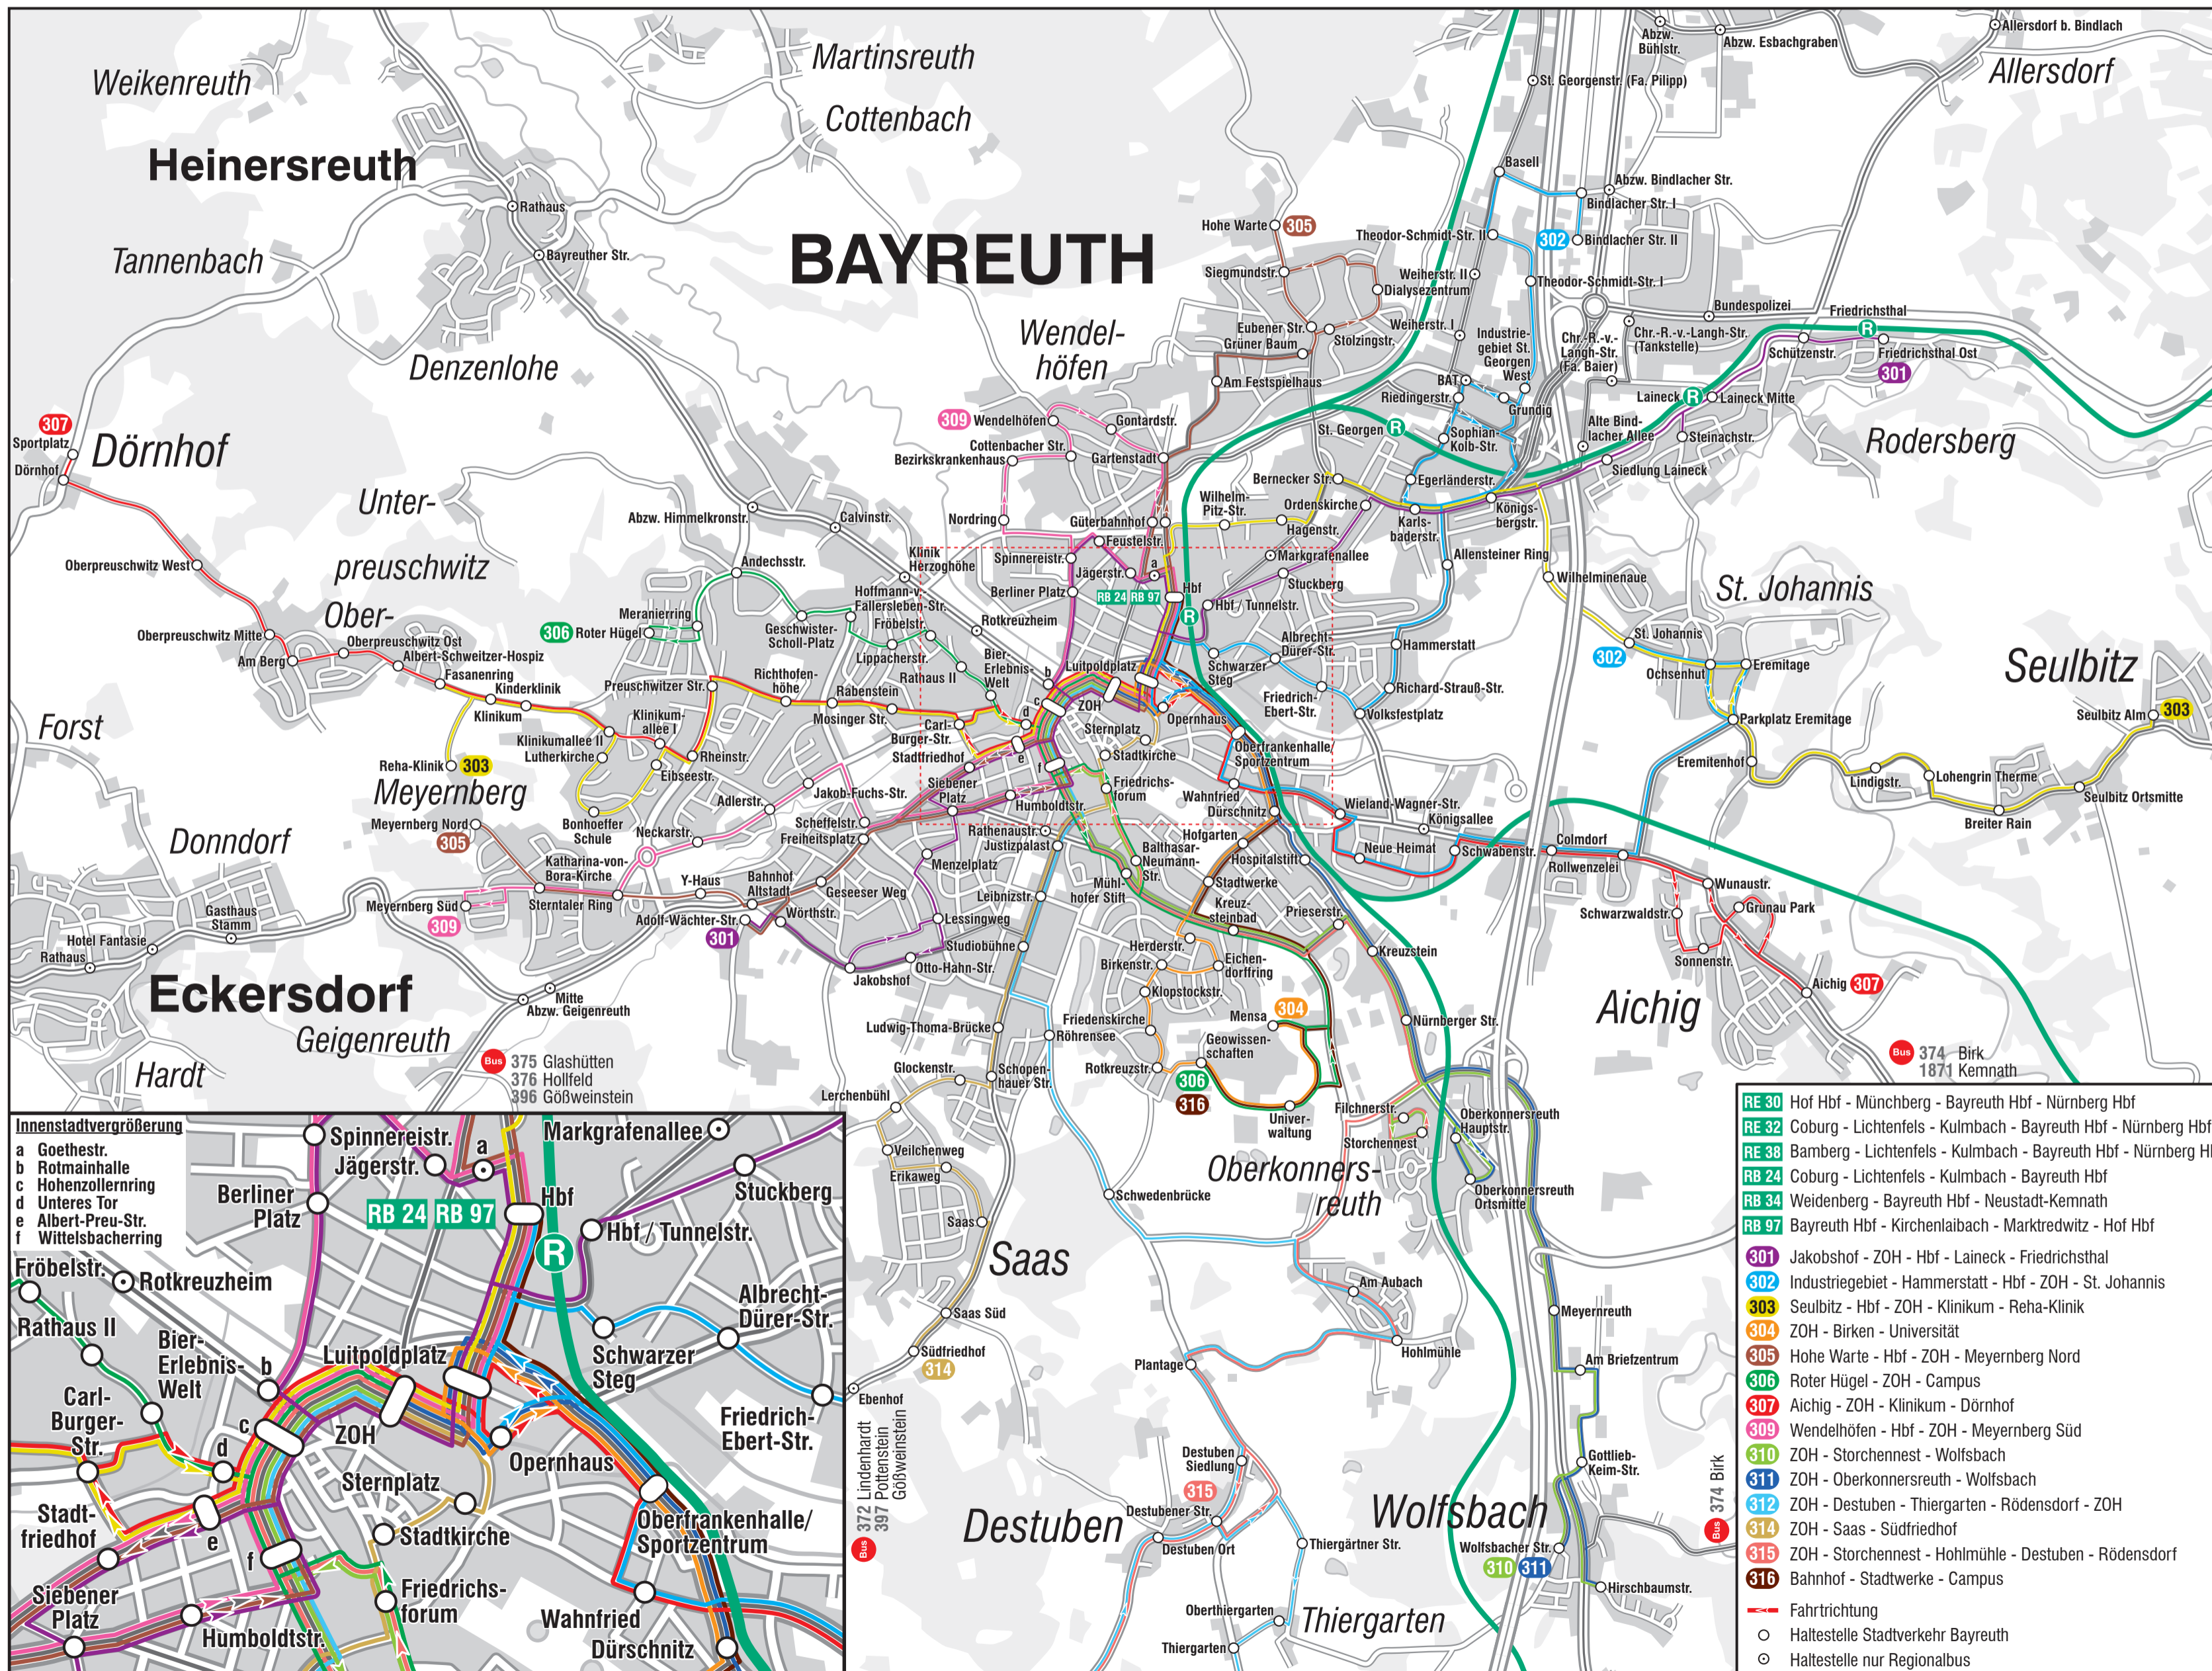

Stadtverkehr Bayreuth (Tagverkehr)

Gültig ab: 10. Dezember 2023

Bus 378 Kulmbach
379 Kulmbach / Hollfeld

RE 30 Hof
RE 32 Coburg
RE 38 Bamberg
RB 24 Coburg

Bus 328 Bindlach
330 Bad Berneck

Bus 330 Bad Berneck
367 Bad Berneck
1545 Hof

Bus 329 Fichtelberg
330 Bad Berneck
1545 Hof

Bus 373 Oberwatz
375 Obersees
376 Hollfeld
396 Gößweinstein

Bus 370 Weidenberg

Bus 370 Fuchtsendorf

Bus 374 Neustadt-Kemnath
RB 97 Hof

RE 30	Hof Hbf - Münchberg - Bayreuth Hbf - Nürnberg Hbf
RE 32	Coburg - Lichtenfels - Kulmbach - Bayreuth Hbf - Nürnberg Hbf
RE 38	Bamberg - Lichtenfels - Kulmbach - Bayreuth Hbf - Nürnberg Hbf
RB 24	Coburg - Lichtenfels - Kulmbach - Bayreuth Hbf
RB 34	Weidenberg - Bayreuth Hbf - Neustadt-Kemnath
RB 97	Bayreuth Hbf - Kirchenlaibach - Marktredwitz - Hof Hbf
301	Jakobshof - ZOH - Hbf - Laineck - Friedrichsthal
302	Industriegebiet - Hammerstatt - Hbf - ZOH - St. Johannis
303	Seulbitz - Hbf - ZOH - Klinikum - Reha-Klinik
304	ZOH - Birken - Universität
305	Hohe Warte - Hbf - ZOH - Meyernberg Nord
306	Roter Hügel - ZOH - Campus
307	Aichig - ZOH - Klinikum - Dörnhof
309	Wendelhofen - Hbf - ZOH - Meyernberg Süd
310	ZOH - Storchennest - Wolfsbach
311	ZOH - Oberkonnereuth - Wolfsbach
312	ZOH - Destuben - Thiergarten - Rödendorf - ZOH
314	ZOH - Saas - Südfriedhof
315	ZOH - Storchennest - Hohlmühle - Destuben - Rödendorf
316	Bahnhof - Stadtwerke - Campus
→	Fahrtrichtung
○	Haltestelle Stadtverkehr Bayreuth
⊙	Haltestelle nur Regionalbus

Bus 315 Rödendorf

Bus 312 Rödendorf

RE 30 Nürnberg
RE 32 Nürnberg
RE 38 Nürnberg

Bus 371 Engelmannsreuth
387 Pegnitz