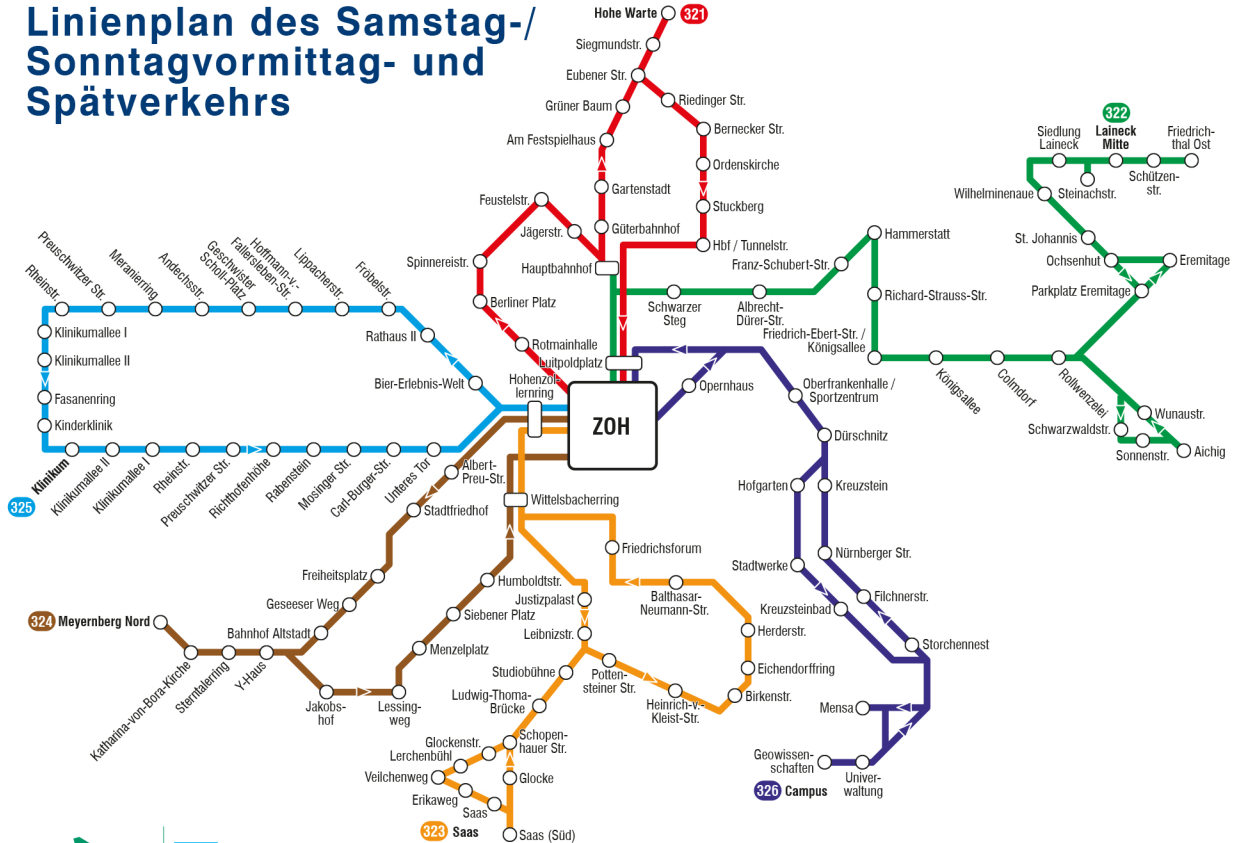

# Linienplan des Samstag-/ Sonntagvormittag- und Spätverkehrs

Verkehrsverbund Großraum Nürnberg

Partner im VGN