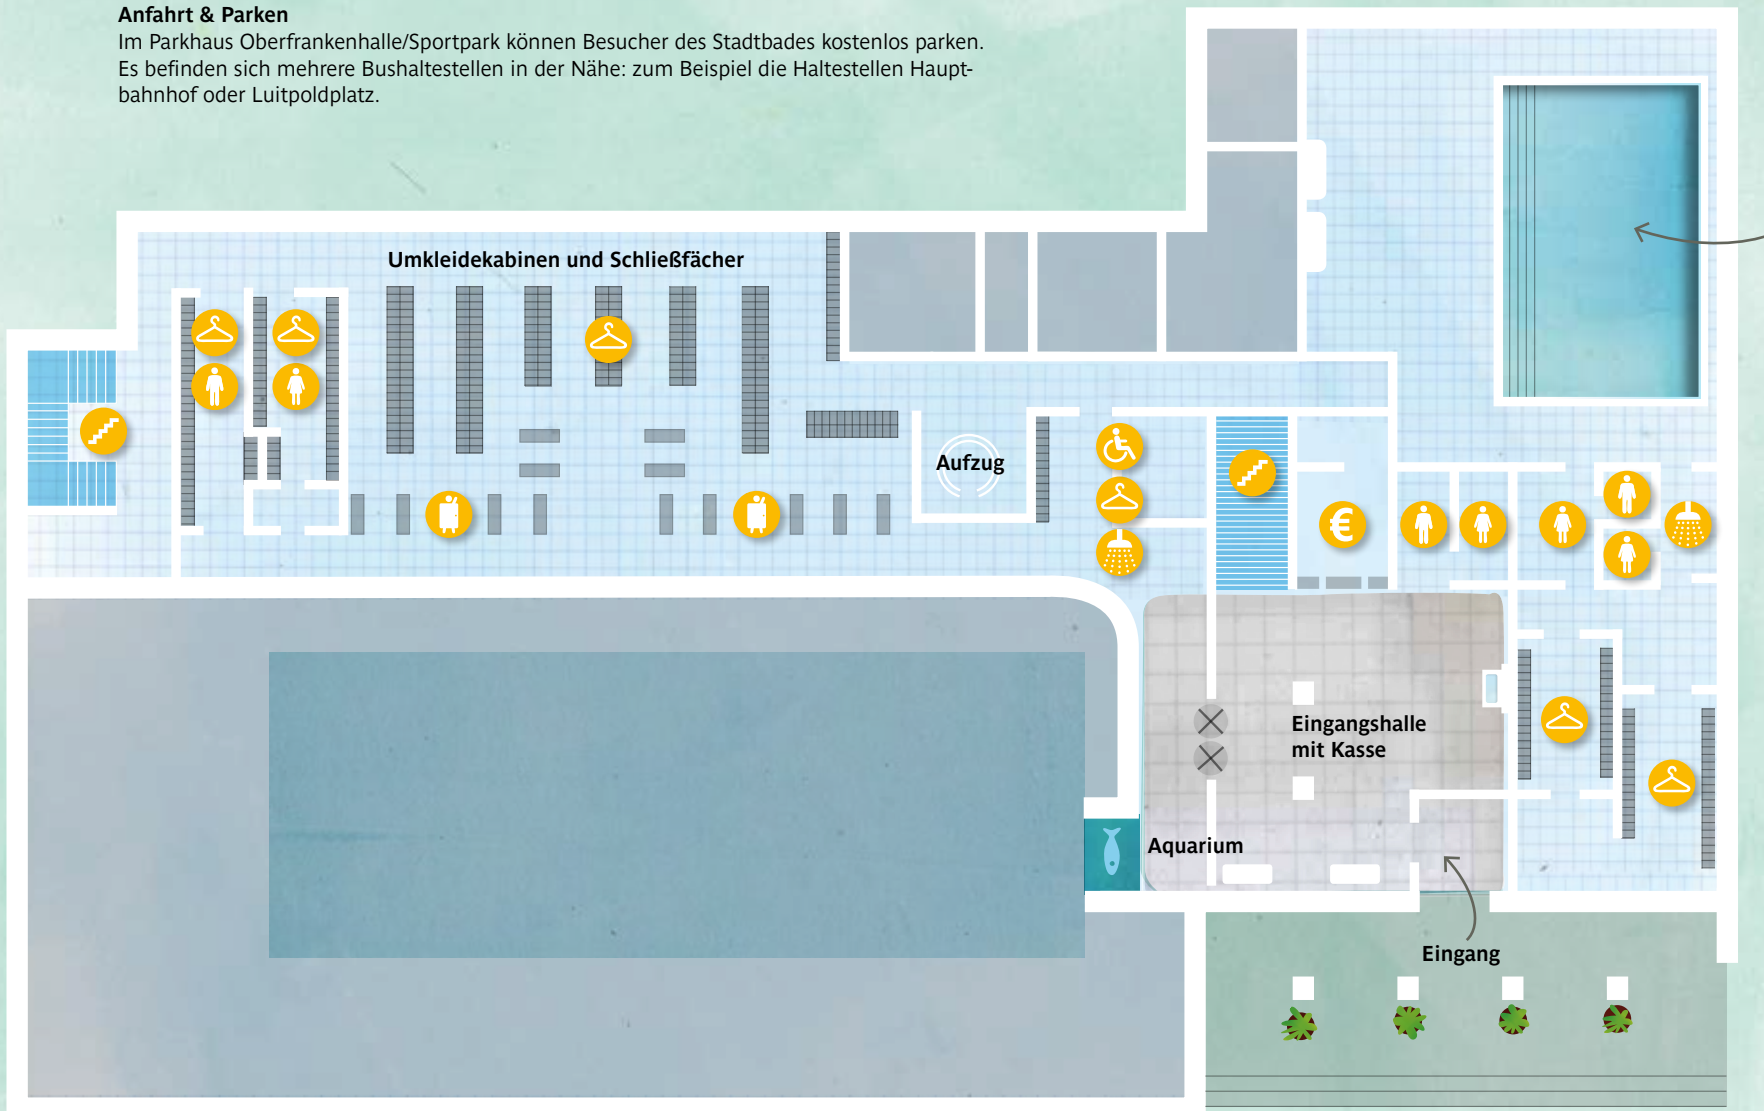

# Lageplan Stadtbad

Stand: 09/2017

### Anfahrt & Parken

Im Parkhaus Oberfrankenhalle/Sportpark können Besucher des Stadtbades kostenlos parken. Es befinden sich mehrere Bushaltestellen in der Nähe: zum Beispiel die Haltestellen Hauptbahnhof oder Luitpoldplatz.