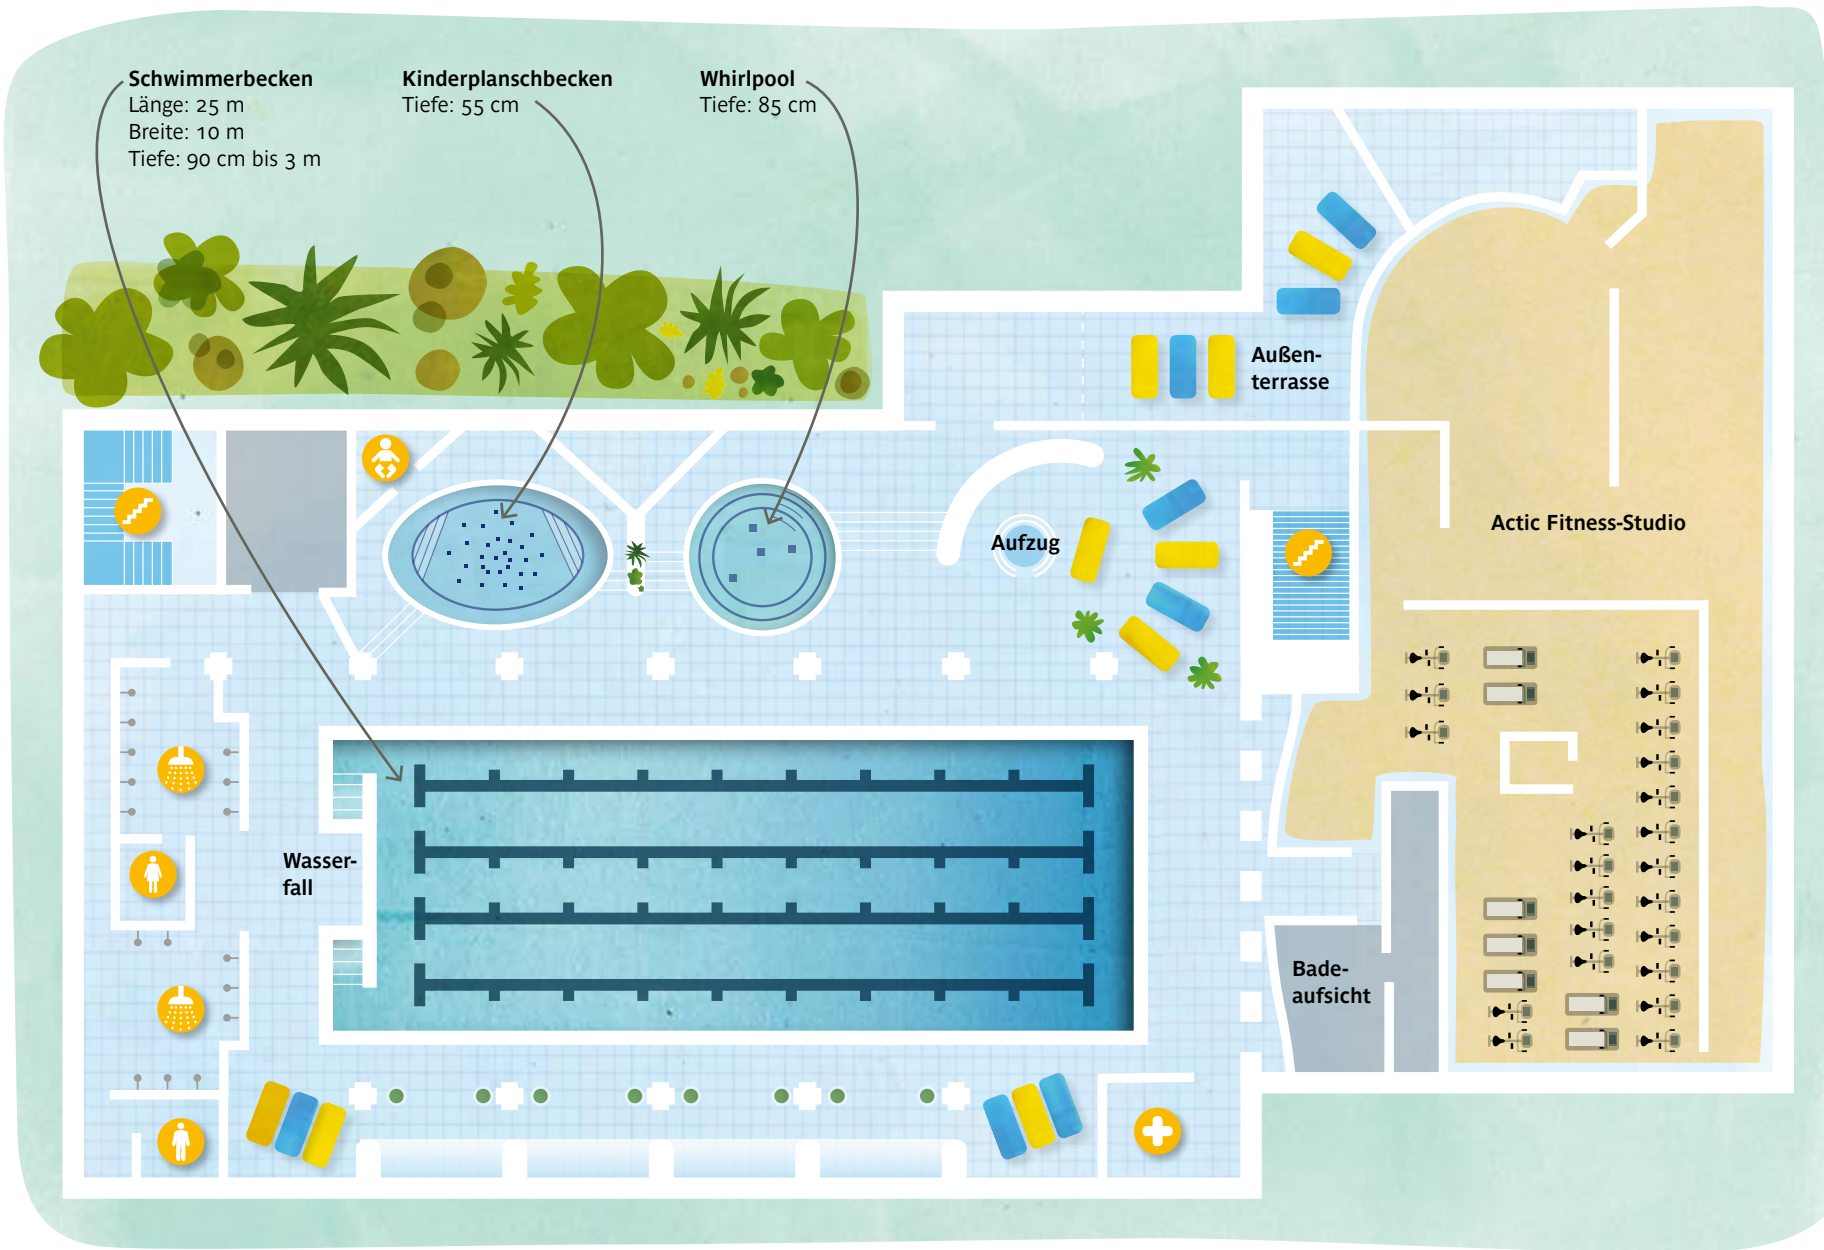

### Anfahrt & Parken

Im Parkhaus Oberfrankenhalle/Sportpark können Besucher des Stadtbades kostenlos parken. Es befinden sich mehrere Bushaltestellen in der Nähe: zum Beispiel die Haltestellen Hauptbahnhof oder Luitpoldplatz.

### Kleinschwimmhalle mit Lehrschwimmbcken

Länge: 10 m  
Breite: 6 m  
Tiefe: 30 cm bis 115 cm

# Lageplan Stadtbad

Stand: 09/2017